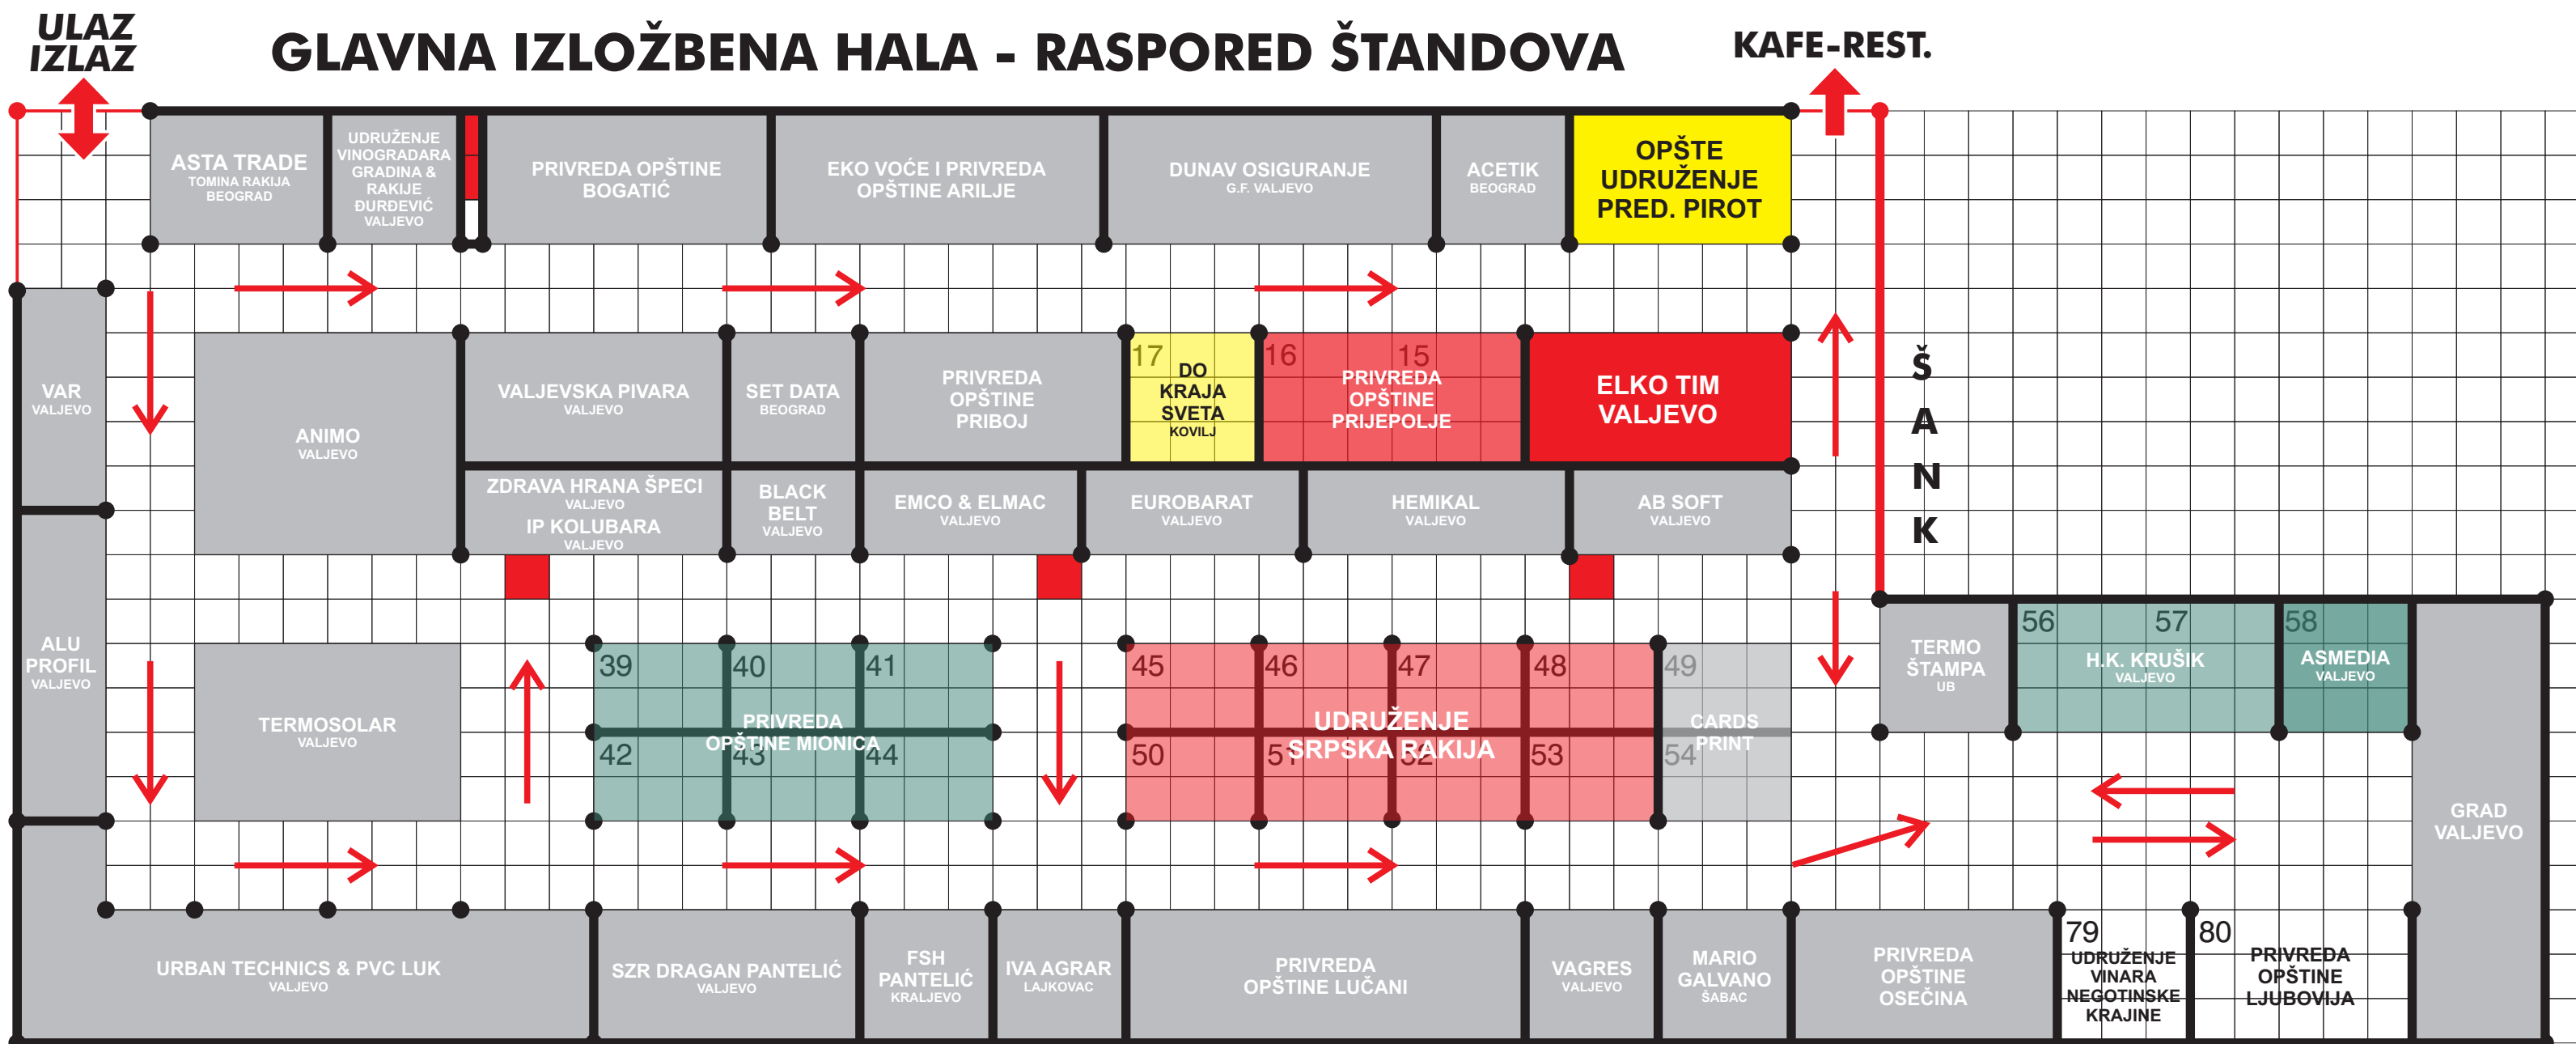

11. SPREG

23/24/25. APRIL 2014.
OMNI CENTAR - VALJEVO - SRBIJA

SAJAM PRIVREDE ZAPADNE SRBIJE

SAJAM SPREG OPREMA
BEOEXPO
SYSTEM

ORGANIZACIONI ODBOR - MAJORA ILIĆA 20, 14000 VALJEVO

+38114245508, +381642052706 - sajamspreg@gmail.com - www.sajamspreg.com

□ - 1 kvadratni metar ■ - noseći stubovi u hali